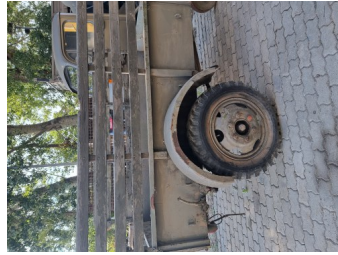

## 1-Achs Anhänger

## Anhänger: 1-Achs Anhänger

---

ehem. Bundesheer bzw. US- Army

Rating: Not Rated Yet

#### 1-Achs Anhänger

Baujahr zwischen 1943-1955

Eigengewicht: 450 kg

Nutzlast laut Erzeuger ( im Gelände): 1.000 kg

Keine Papiere.

Ideal für die Landwirtschaft. Auch für den Weinbau, durch die recht schmale Bauweise.